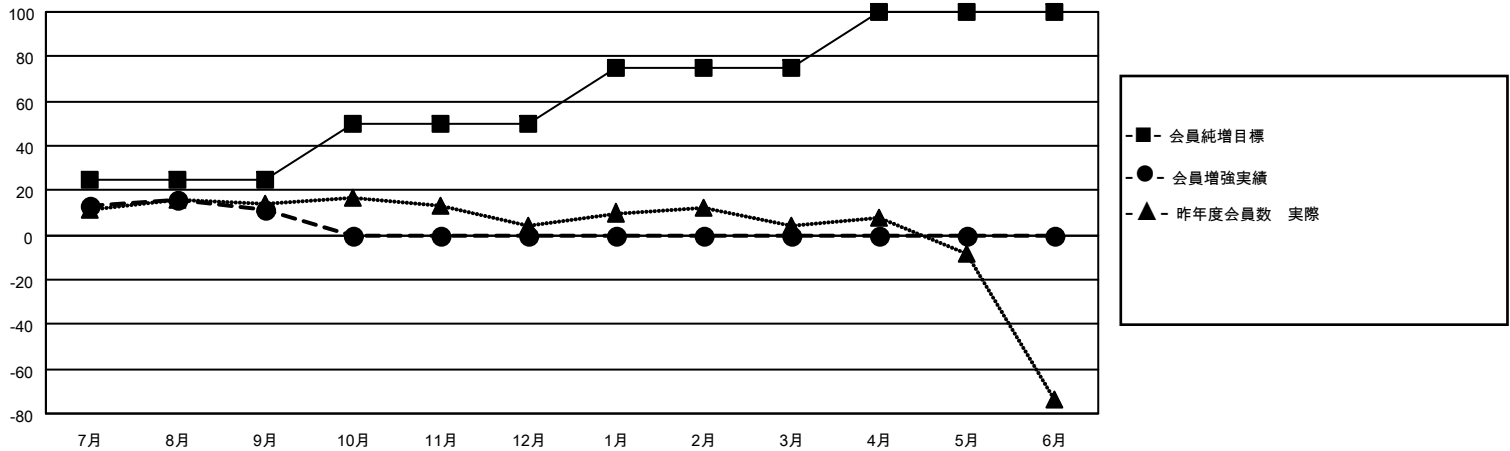

# MONTHLY MEMBERSHIP PROGRESS REPORT

地域 JAPAN

District 332 A

Results as of: 9/30/2021

クラブ			
結果：2021-2022			
四半期	新クラブ目標	新クラブ	解散クラブ
7月/8月/9月	3	0	0
10月/11月/12月	3	0	0
1月/2月/3月	2	0	0
4月/5月/6月	2	0	0

名			
結果：2021-2022			
四半期	会員純増目標	会員増強実績	退会者(転籍を含む)実際
7月/8月/9月	25	31	14
10月/11月/12月	25	0	0
1月/2月/3月	25	0	0
4月/5月/6月	25	0	0

新クラブ目標及び実績累計

会員目標及び実績累計

解散クラブ: 0	19 CLUBS OF 56 一名以上の新会 員を登録	<b>男女別</b>
退会者	<a href="#">会員累計データを見るには、 ここをクリック</a>	男性 1,409 (76.16%)
物故会員 2		女性 441 (23.84%)
クラブ解散 0		NON BINARY 0 (0.00%)
その他 12		PREFER NOT TO ANSWER 0 (0.00%)
合計 14		世帯主/家族会員合計 668
		国際会費半額の家族会員 355