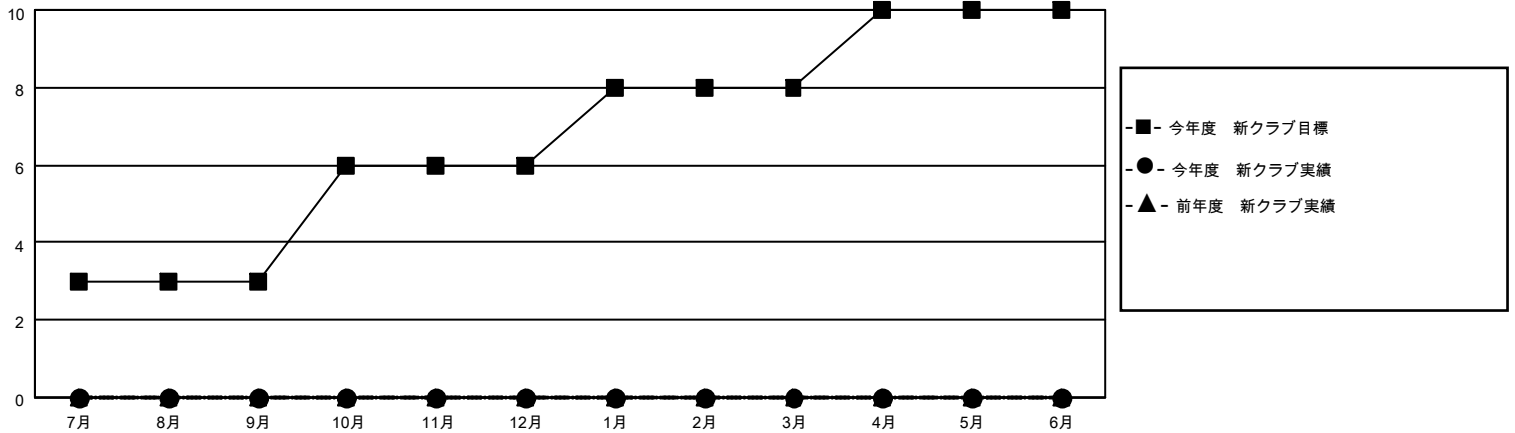

# MONTHLY MEMBERSHIP PROGRESS REPORT

地域 JAPAN

District 332 A

Results as of: 9/30/2021

クラブ			
結果：2021-2022			
四半期	新クラブ目標	新クラブ	解散クラブ
7月/8月/9月	3	0	0
10月/11月/12月	3	0	0
1月/2月/3月	2	0	0
4月/5月/6月	2	0	0

名			
結果：2021-2022			
四半期	会員純増目標	会員増強実績	退会者(転籍を含む)実際
7月/8月/9月	25	31	14
10月/11月/12月	25	0	0
1月/2月/3月	25	0	0
4月/5月/6月	25	0	0

新クラブ目標及び実績累計

会員目標及び実績累計

解散クラブ: 0	19 CLUBS OF 56 一名以上の新会 員を登録	<b>男女別</b>
退会者	<a href="#">会員累計データを見るには、 ここをクリック</a>	男性 1,409 (76.16%)
物故会員 2		女性 441 (23.84%)
クラブ解散 0		NON BINARY 0 (0.00%)
その他 12		PREFER NOT TO ANSWER 0 (0.00%)
合計 14		世帯主/家族会員合計 668
		国際会費半額の家族会員 355